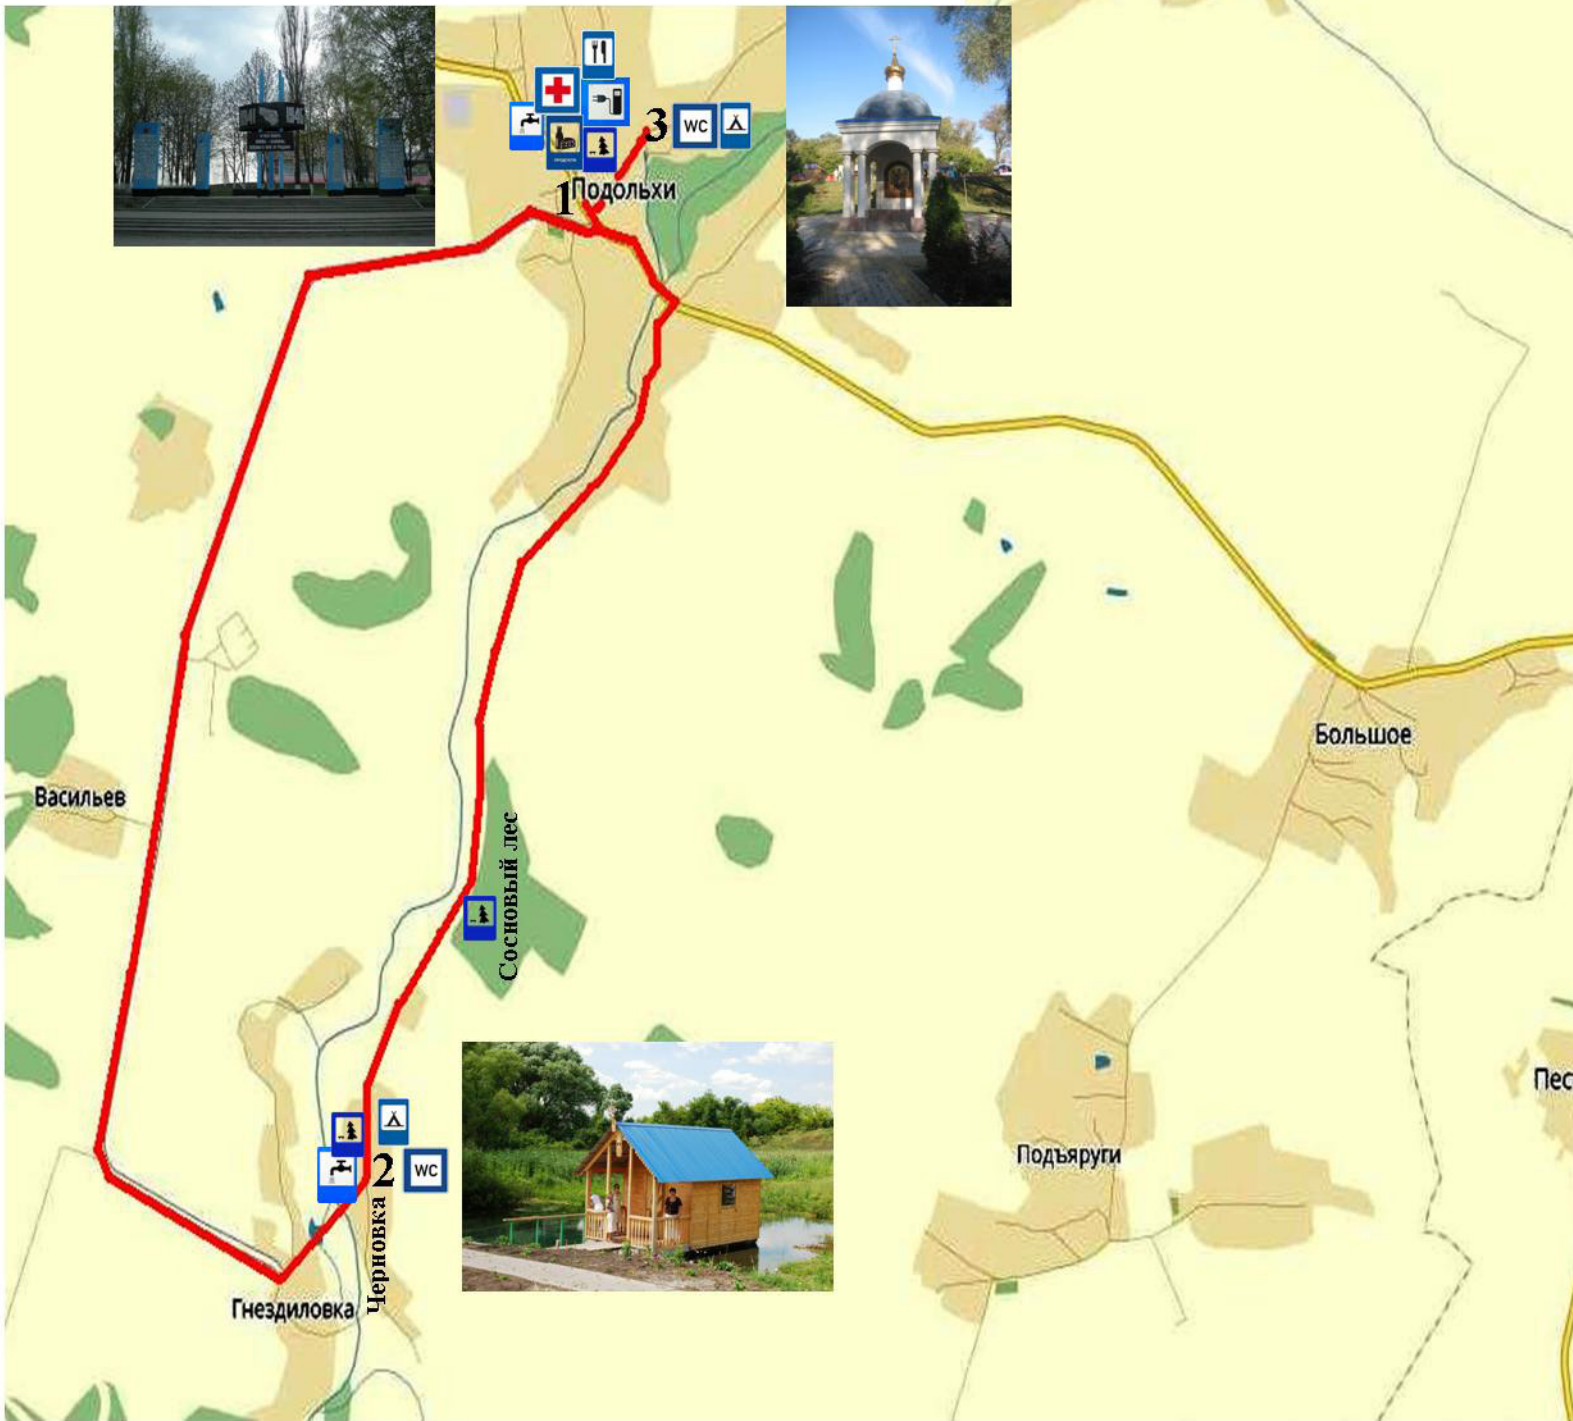

Прохоровский район. Карта маршрута 20,4 км.

Маршрут движения Условные обозначения

1. с. Подольхи Мемориал в память земляков погибших на фронтах в годы ВОВ.
2. х. Черновка родник, Часовня Матроны Московской
3. с. Подольхи Парк Истоки Северского Донца

- Место отдыха
- Точка доступного электричества
- Магазин
- Кафе
- Фельдшерско-акушерский пункт
- Родники, колодцы
- Пикник-зона
- Туалет